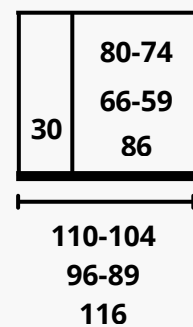

Suspensión respaldo: cabezal reclinable multiposición.

Elementos de serie: rinconera y chaise incluye 2 cojines decorativos.

Maxi y sofás no incluye cojines decorativos.

SOFA

MAXI

CHAISE

RINCONERA

BUTACA