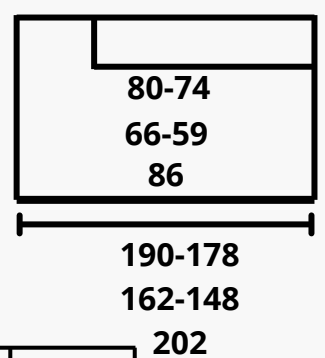

Suspensión respaldo: cabezal reclinable multiposición.

Elementos de serie: rinconera y chaise incluye 2 cojines decorativos.

Maxi y sofás no incluye cojines decorativos.

SOFA

MAXI

CHAISE

RINCONERA

BUTACA