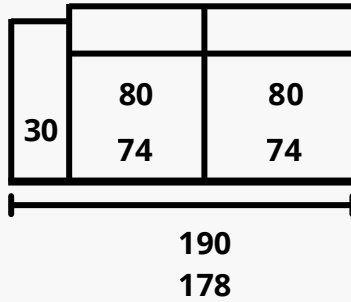

Suspensión respaldo: cabezal reclinable multiposición.

Elementos de serie: rinconera y chaise incluye 2 cojines decorativos.

Maxi y sofás no incluye cojines decorativos.

SOFA

MAXI

CHAISE

RINCONERA

BUTACA