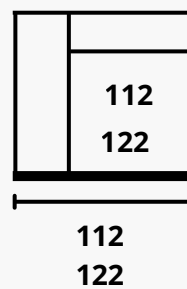

Suspensión respaldo: cabezal reclinable multiposición.

Elementos de serie: rinconera y chaise incluye 2 cojines decorativos.

Maxi y sofás no incluye cojines decorativos.

SOFA

MAXI

CHAISE

RINCONERA

BUTACA