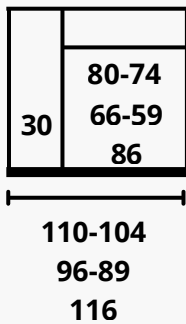

Suspensión respaldo: cabezal reclinable multiposición.

Elementos de serie: rinconera y chaise incluye 2 cojines decorativos.

Maxi y sofás no incluye cojines decorativos.

SOFA

MAXI

CHAISE

RINCONERA

BUTACA