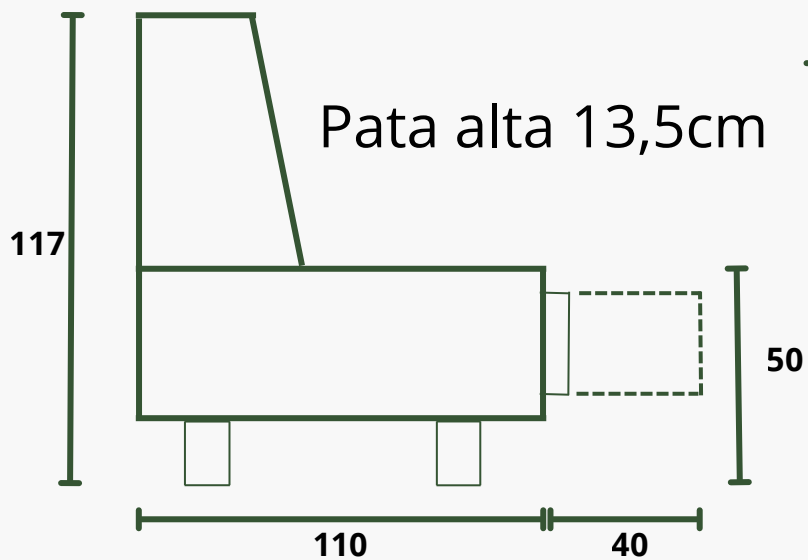

TIAGO

Ficha Técnica

Medidas generales

Características técnicas

El modelo Tiago es la pieza definitiva para quienes buscan un salón de revista sin renunciar a la comodidad absoluta. Con una estética minimalista y depurada, este modelo está diseñado para convertirse en el epicentro de la calma y el bienestar en tu hogar.

Sus líneas rectas y limpias aportan una sensación de ligereza visual única, ideal para espacios modernos y diáfanos.

Cuenta con cabezales reclinables que permiten ajustar la posición para un soporte cervical óptimo, ya sea para ver televisión o disfrutar de una charla relajada.