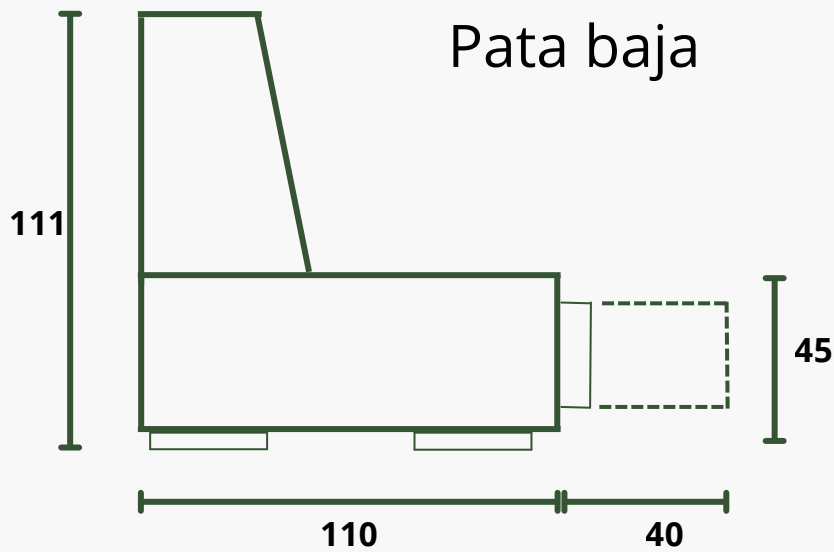

TIAGO

Ficha Técnica

Medidas generales

Características técnicas

El modelo Tiago es la pieza definitiva para quienes buscan un salón de revista sin renunciar a la comodidad absoluta. Con una estética minimalista y depurada, este modelo está diseñado para convertirse en el epicentro de la calma y el bienestar en tu hogar.

Sus líneas rectas y limpias aportan una sensación de ligereza visual única, ideal para espacios modernos y diáfanos.

Cuenta con cabezales reclinables que permiten ajustar la posición para un soporte cervical óptimo, ya sea para ver televisión o disfrutar de una charla relajada.

Características:

- Mecanismo: deslizante carro desenfundable.
- Respaldo italiano multiposición.
- Brazo almohadilla goma.

Materiales

Estructura: madera de pino y tablero de partículas.

Asiento: espuma de poliuretano 32kg certificada + fibra 300gr.