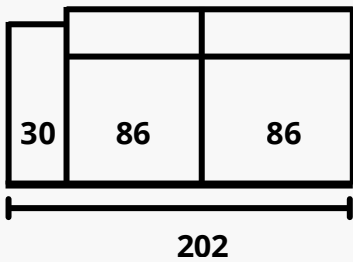

Suspensión respaldo: cabezal reclinable multiposición.

Elementos de serie: rinconera y chaise incluye 2 cojines decorativos.

Maxi y sofás no incluye cojines decorativos.

SOFA

MAXI

CHAISE

RINCONERA

BUTACA