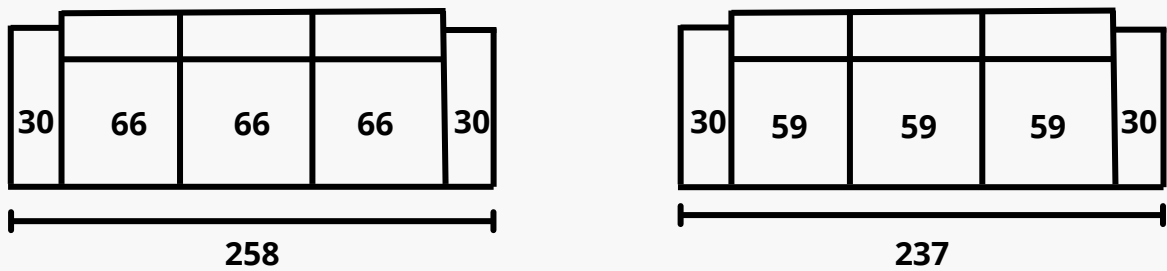

Suspensión respaldo: cabezal reclinable multiposición.

Elementos de serie: rinconera y chaise incluye 2 cojines decorativos.

Maxi y sofás no incluye cojines decorativos.

SOFA

MAXI

CHAISE

RINCONERA

BUTACA