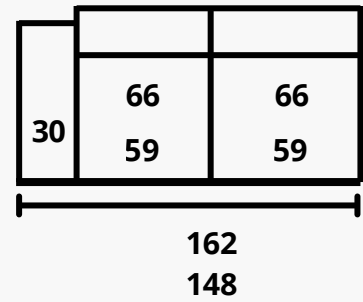

Suspensión respaldo: cabezal reclinable multiposición.

Elementos de serie: rinconera y chaise incluye 2 cojines decorativos.

Maxi y sofás no incluye cojines decorativos.

SOFA

MAXI

CHAISE

RINCONERA

BUTACA