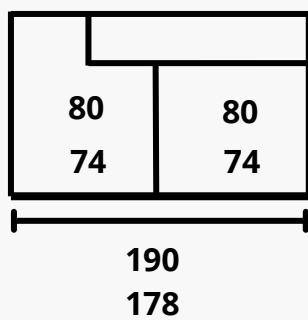

Suspensión respaldo: cabezal reclinable multiposición.

Elementos de serie: rinconera y chaise incluye 2 cojines decorativos.

Maxi y sofás no incluye cojines decorativos.

SOFA

MAXI

CHAISE

RINCONERA

BUTACA