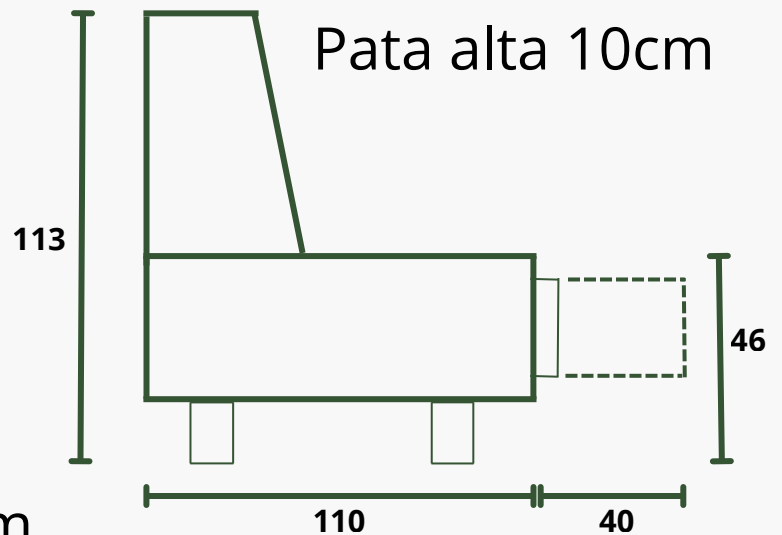

TIAGO

Ficha Técnica

Medidas generales

Características técnicas

El modelo Tiago es la pieza definitiva para quienes buscan un salón de revista sin renunciar a la comodidad absoluta. Con una estética minimalista y depurada, este modelo está diseñado para convertirse en el epicentro de la calma y el bienestar en tu hogar.

Sus líneas rectas y limpias aportan una sensación de ligereza visual única, ideal para espacios modernos y diáfanos.

Cuenta con cabezales reclinables que permiten ajustar la posición para un soporte cervical óptimo, ya sea para ver televisión o disfrutar de una charla relajada.

Características:

- Mecanismo: deslizante carro desenfundable.
- Respaldo italiano multiposición.
- Brazo almohadilla goma.

Materiales

Estructura: madera de pino y tablero de partículas.

Asiento: espuma de poliuretano 32kg certificada + fibra 300gr.

Respaldo: espuma de poliuretano 20kg certificada + fibra 300gr.

Almohada brazo: espuma de poliuretano 20kg certificada + fibra 300gr.

Patas: baja o alta, de 10 o 13,5cm (baja el esqueleto 4 cm).

Suspensión asientos: deslizante muelles al suelo.