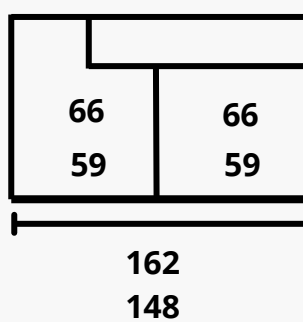

Suspensión respaldo: cabezal reclinable multiposición.

Elementos de serie: rinconera y chaise incluye 2 cojines decorativos.

Maxi y sofás no incluye cojines decorativos.

SOFA

MAXI

CHAISE

RINCONERA

BUTACA