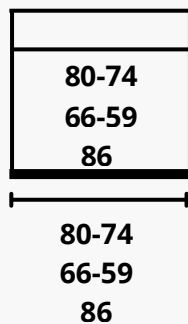

Suspensión respaldo: cabezal reclinable multiposición.

Elementos de serie: rinconera y chaise incluye 2 cojines decorativos.

Maxi y sofás no incluye cojines decorativos.

SOFA

MAXI

CHAISE

RINCONERA

BUTACA