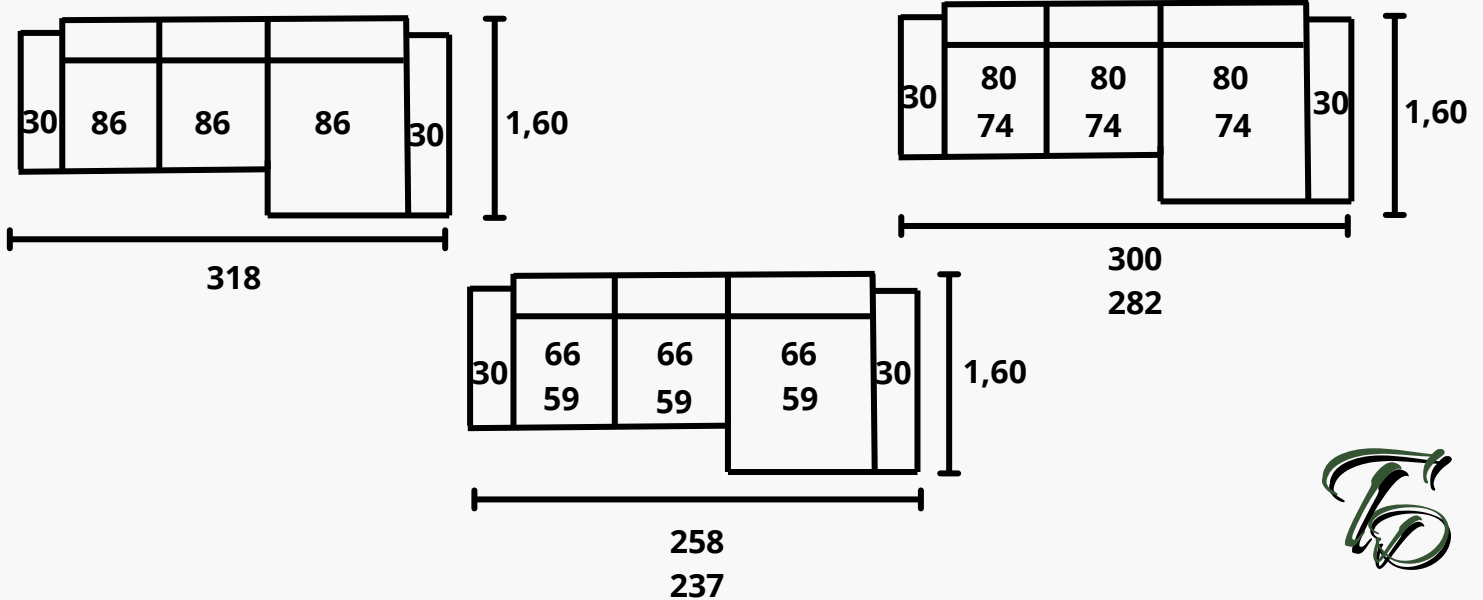

Suspensión respaldo: cabezal reclinable multiposición.

Elementos de serie: rinconera y chaise incluye 2 cojines decorativos.

Maxi y sofás no incluye cojines decorativos.

SOFA

MAXI

CHAISE

RINCONERA

BUTACA