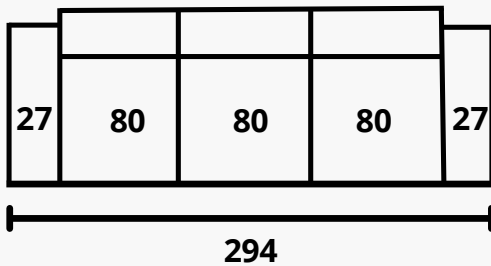

Maxi Brazos Arcón