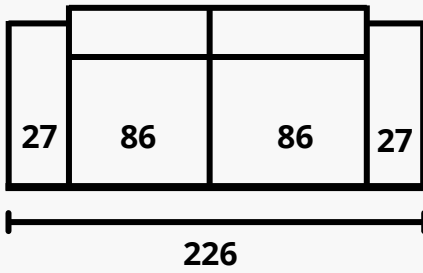

Sofa Brazos Arcón