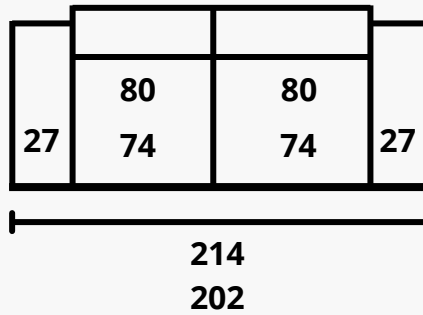

Sofa Brazos Arcón