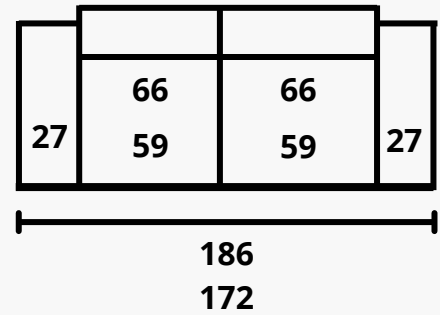

Sofa Brazos Arcón