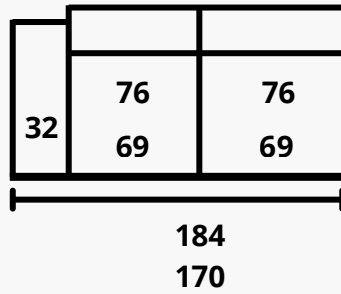

SOFA

MAXI

CHAISE

RINCONERA

BUTACA