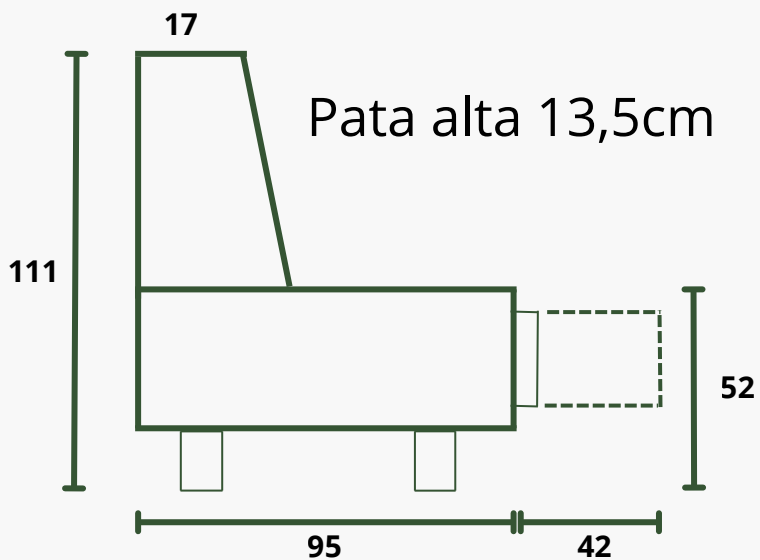

DOLCE

Ficha Técnica

Medidas generales

Características técnicas

El modelo Dolce redefine el concepto de relax en el hogar. No es solo un sofá de grandes dimensiones, es una pieza pensada para ofrecer una experiencia de descanso personalizada.

Este modelo destaca por su brazo inteligente, que incluye un hueco decorativo lateral ideal para organizar revistas o mandos, manteniendo el salón siempre ordenado.

Equipado con cabezales reclinables de última generación que permiten ajustar el soporte cervical de forma independiente para cada usuario.

Materiales

Estructura: madera de pino y tablero de partículas.

Asiento: espuma de poliuretano 32kg certificada + fibra 300gr.

Respaldo: Fibra siliconada.

Brazo: espuma de poliuretano 35kg.

Patas: baja o altas, 10 o 13,5cm (baja el esqueleto 4cm).