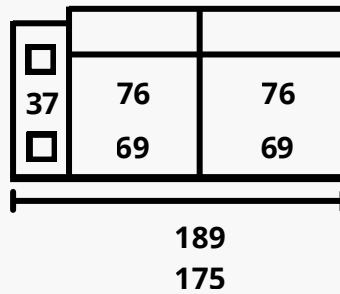

SOFA

MAXI

CHAISE

RINCONERA

BUTACA