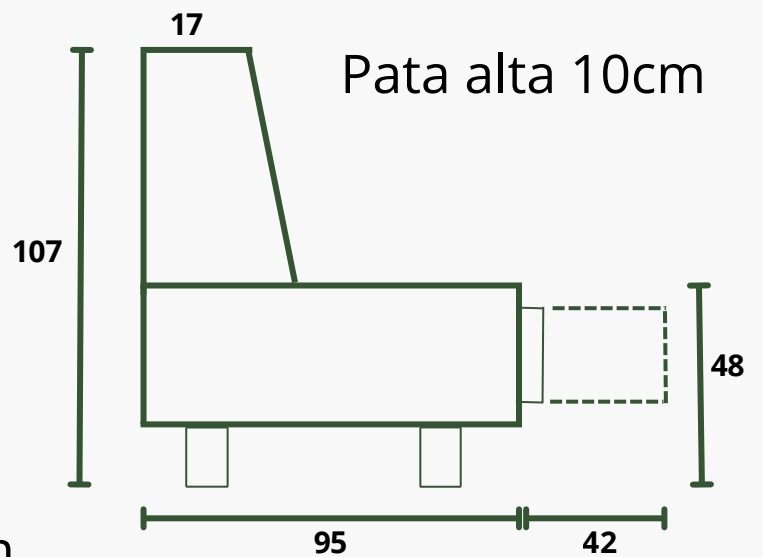

DOLCE

Ficha Técnica

Medidas generales

Características técnicas

El modelo Dolce redefine el concepto de relax en el hogar. No es solo un sofá de grandes dimensiones, es una pieza pensada para ofrecer una experiencia de descanso personalizada.

Este modelo destaca por su brazo inteligente, que incluye un hueco decorativo lateral ideal para organizar revistas o mandos, manteniendo el salón siempre ordenado.

Equipado con cabezales reclinables de última generación que permiten ajustar el soporte cervical de forma independiente para cada usuario.

Materiales

Estructura: madera de pino y tablero de partículas.

Asiento: espuma de poliuretano 32kg certificada + fibra 300gr.

Respaldo: Fibra siliconada.

Brazo: espuma de poliuretano 35kg.

Patas: baja o altas, 10 o 13,5cm (baja el esqueleto 4cm).