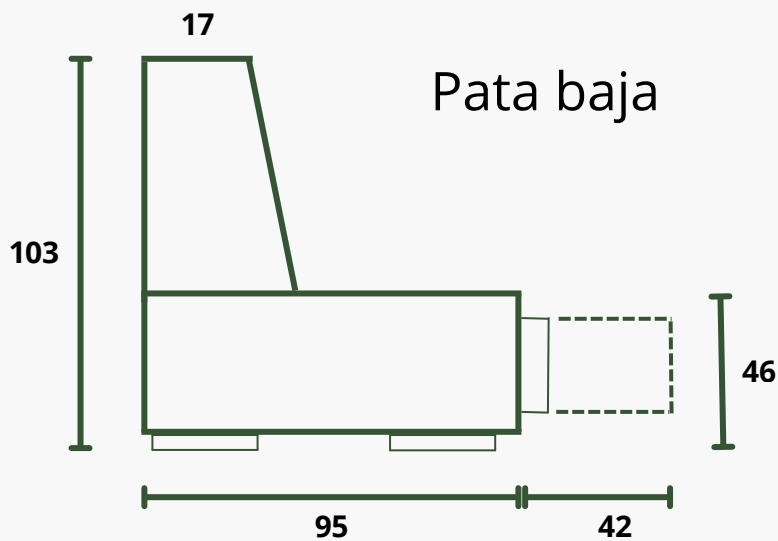

DOLCE

Ficha Técnica

Medidas generales

Características técnicas

El modelo Dolce redefine el concepto de relax en el hogar. No es solo un sofá de grandes dimensiones, es una pieza pensada para ofrecer una experiencia de descanso personalizada.

Este modelo destaca por su brazo inteligente, que incluye un hueco decorativo lateral ideal para organizar revistas o mandos, manteniendo el salón siempre ordenado.

Equipado con cabezales reclinables de última generación que permiten ajustar el soporte cervical de forma independiente para cada usuario.

Materiales

Estructura: madera de pino y tablero de partículas.

Asiento: espuma de poliuretano 32kg certificada + fibra 300gr.

Respaldo: Fibra siliconada.

Brazo: espuma de poliuretano 35kg.

Patas: baja o altas, 10 o 13,5cm (baja el esqueleto 4cm).