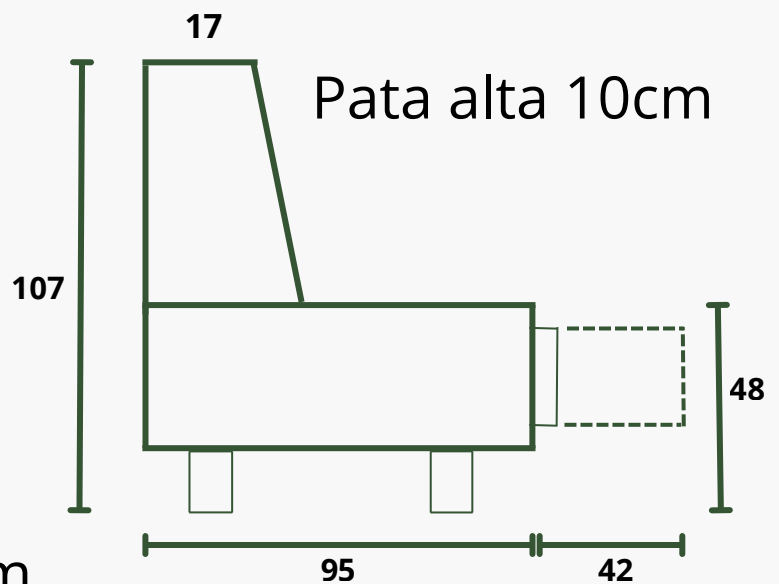

DIOR

Ficha Técnica

Medidas generales

Características técnicas

El modelo Dior nace de la unión entre una estética imponente y el deseo de ofrecer el descanso más profundo. Es una pieza diseñada para ser el corazón de tu hogar, un lugar donde el diseño de vanguardia se pone al servicio de tu bienestar diario, creando una atmósfera de calma y sofisticación.