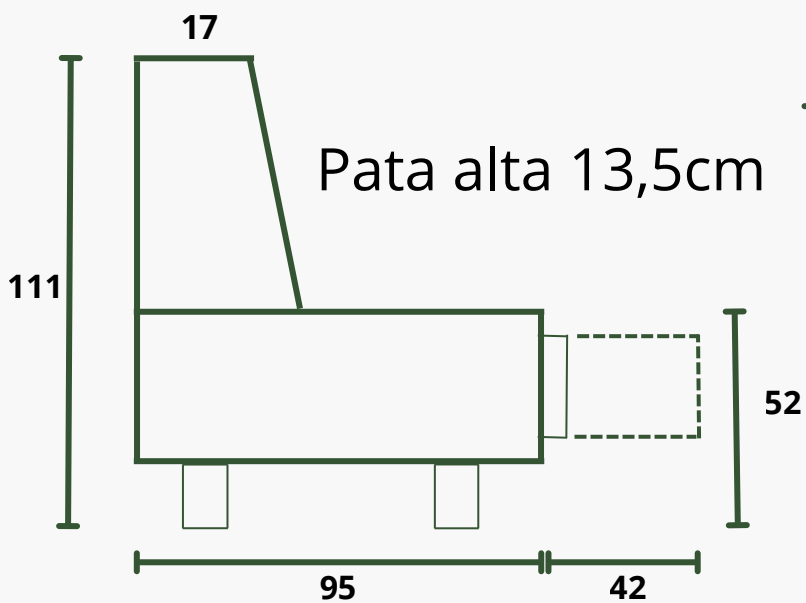

DIOR

Ficha Técnica

Medidas generales

Características técnicas

El modelo Dior nace de la unión entre una estética imponente y el deseo de ofrecer el descanso más profundo. Es una pieza diseñada para ser el corazón de tu hogar, un lugar donde el diseño de vanguardia se pone al servicio de tu bienestar diario, creando una atmósfera de calma y sofisticación.