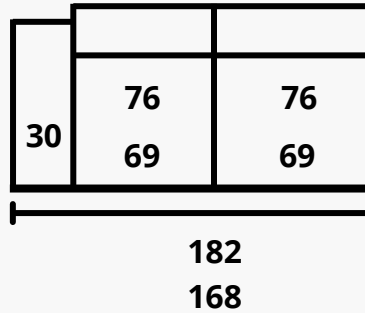

Elementos de serie: rinconera y chaise incluye 2 cojines decorativos.

Maxi y sofás no incluye cojines decorativos.

SOFA

MAXI

CHAISE

RINCONERA

BUTACA