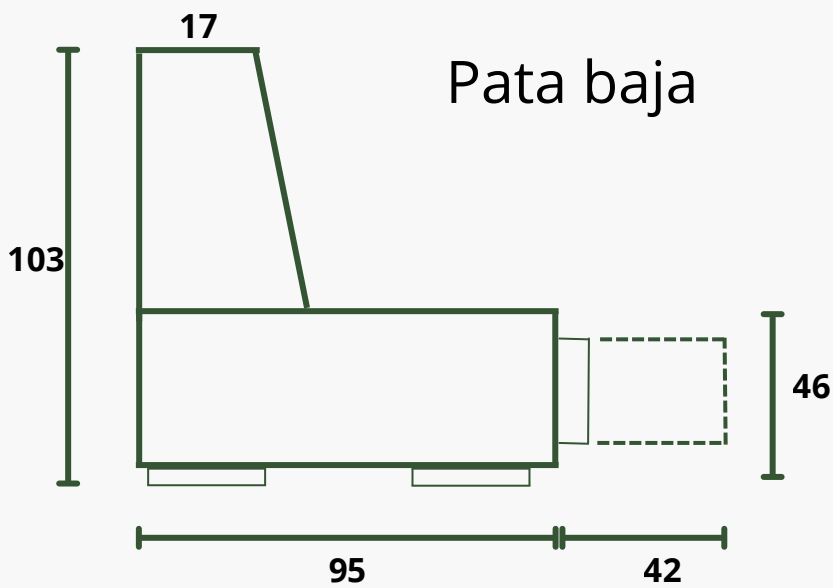

DIOR

Ficha Técnica

Medidas generales

Características técnicas

El modelo Dior nace de la unión entre una estética imponente y el deseo de ofrecer el descanso más profundo. Es una pieza diseñada para ser el corazón de tu hogar, un lugar donde el diseño de vanguardia se pone al servicio de tu bienestar diario, creando una atmósfera de calma y sofisticación.