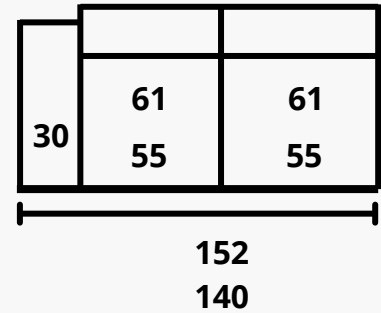

Elementos de serie: rinconera y chaise incluye 2 cojines decorativos.

Maxi y sofás no incluye cojines decorativos.

SOFA

MAXI

CHAISE

RINCONERA

BUTACA