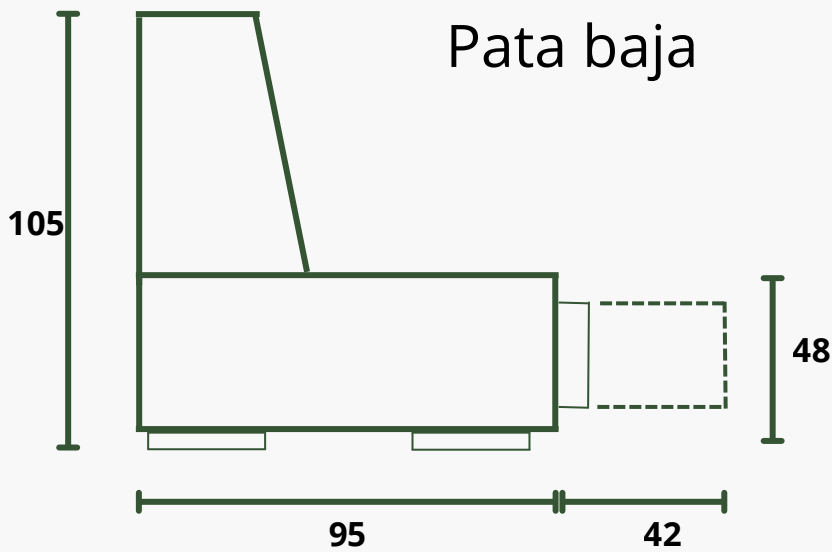

DENVER

Ficha Técnica

Medidas generales

Pata baja

Pata alta 10cm

Pata alta 13,5cm

Características técnicas

El modelo Denver ha sido diseñado para quienes consideran que el sofá es el lugar más importante de la casa. Descubre el equilibrio perfecto entre una estética moderna y una comodidad sin límites. Su característica principal es el relieve de sus respaldos, que ofrecen una acogida ergonómica y un soporte superior.

Características:

- Mecanismo: deslizante bandeja.
- Respaldos fijos.
- Con 4 botones en respaldos. Opción: respaldos liso sin botones.
- Opción: reducción de brazo a 22cm.

Materiales

Estructura: madera de pino y tablero de partículas.

Asiento: espuma de poliuretano 32kg certificada + fibra 300gr.

Respaldo: espuma de poliuretano 32kg certificada + fibra 300gr.

Almohada brazo: espuma de poliuretano 20kg certificada + fibra 300gr.

Patatas: baja o alta, de 10 o 13,5cm (baja el esqueleto 4 cm).