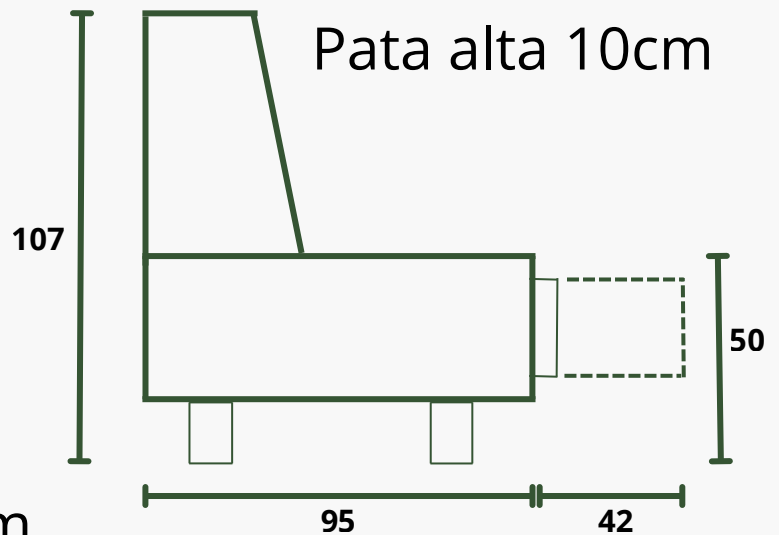

DENVER

Ficha Técnica

Medidas generales

Pata baja

Pata alta 10cm

Pata alta 13,5cm

Características técnicas

El modelo Denver ha sido diseñado para quienes consideran que el sofá es el lugar más importante de la casa. Descubre el equilibrio perfecto entre una estética moderna y una comodidad sin límites. Su característica principal es el relieve de sus respaldos, que ofrecen una acogida ergonómica y un soporte superior.

Características:

- Mecanismo: deslizante bandeja.
- Respaldos fijos.
- Con 4 botones en respaldos. Opción: respaldos liso sin botones.
- Opción: reducción de brazo a 22cm.

Materiales

Estructura: madera de pino y tablero de partículas.

Asiento: espuma de poliuretano 32kg certificada + fibra 300gr.

Respaldo: espuma de poliuretano 32kg certificada + fibra 300gr.

Almohada brazo: espuma de poliuretano 20kg certificada + fibra 300gr.

Patatas: baja o alta, de 10 o 13,5cm (baja el esqueleto 4 cm).