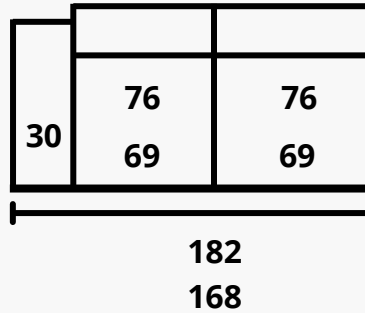

SOFA

MAXI

CHAISE

RINCONERA

BUTACA