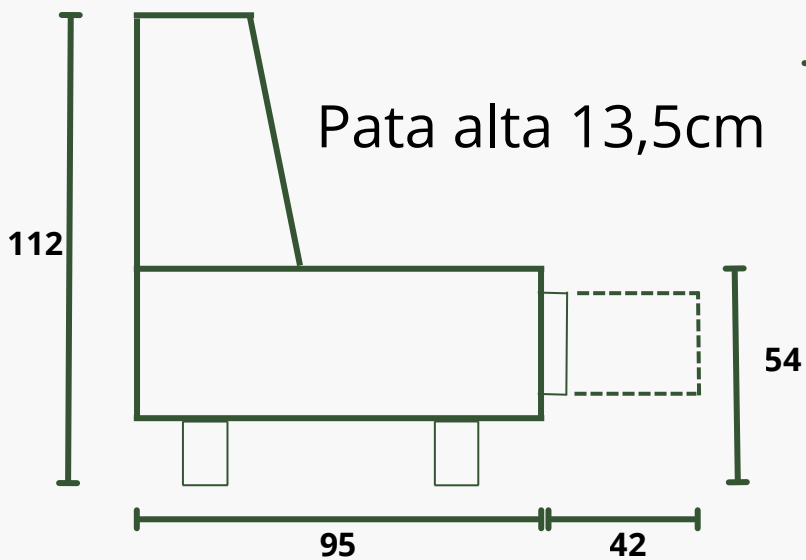

DENVER

Ficha Técnica

Medidas generales

Pata baja

Pata alta 10cm

Pata alta 13,5cm

Características técnicas

El modelo Denver ha sido diseñado para quienes consideran que el sofá es el lugar más importante de la casa. Descubre el equilibrio perfecto entre una estética moderna y una comodidad sin límites. Su característica principal es el relieve de sus respaldos, que ofrecen una acogida ergonómica y un soporte superior.

Características:

- Mecanismo: deslizante bandeja.
- Respaldos fijos.
- Con 4 botones en respaldos. Opción: respaldos liso sin botones.
- Opción: reducción de brazo a 22cm.

Materiales

Estructura: madera de pino y tablero de partículas.

Asiento: espuma de poliuretano 32kg certificada + fibra 300gr.

Respaldo: espuma de poliuretano 32kg certificada + fibra 300gr.

Almohada brazo: espuma de poliuretano 20kg certificada + fibra 300gr.

Patatas: baja o alta, de 10 o 13,5cm (baja el esqueleto 4 cm).